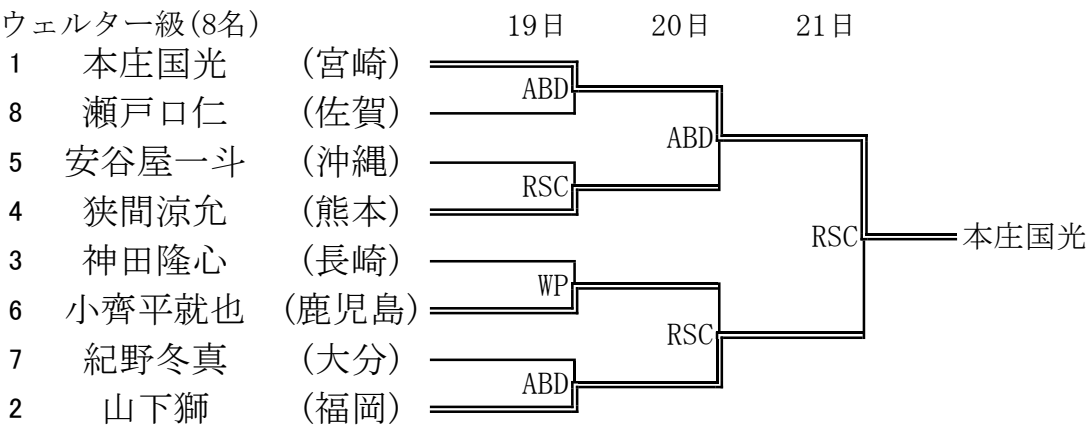

ウェルター級(8名)