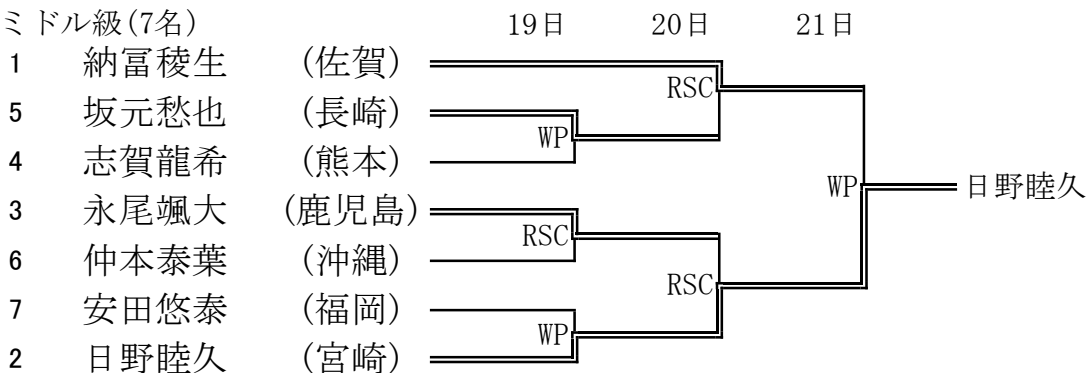

令和8年度（2026年度）全九州高等学校体育大会第80回全九州高等学校ボクシング競技大会 【男子Aパート】

ライト級(8名)

ライトウェルター級(8名)

ウェルター級(8名)

ミドル級(7名)