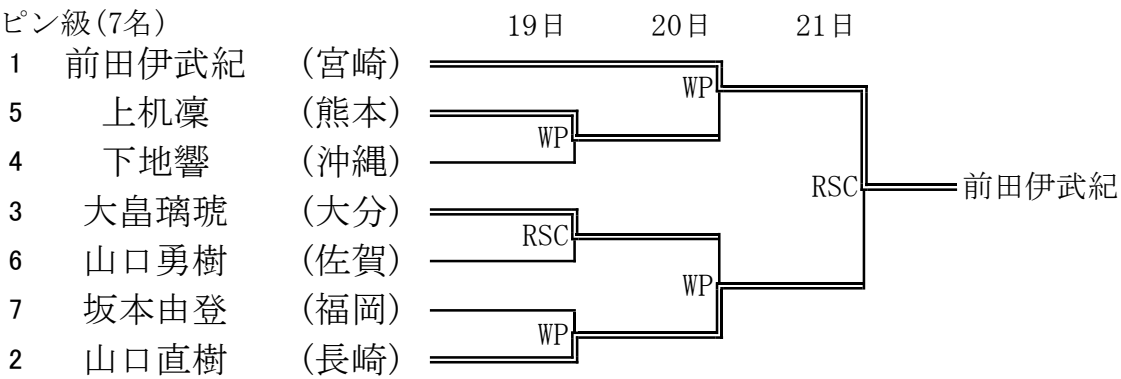

令和8年度（2026年度）全九州高等学校体育大会第80回全九州高等学校ボクシング競技大会 【男子Aパート】

ピン級(7名)

ライトフライ級(7名)

フライ級(8名)

バンタム級(8名)

令和8年度（2026年度）全九州高等学校体育大会第80回全九州高等学校ボクシング競技大会 【男子Aパート】

ライト級(8名)

ライトウェルター級(8名)