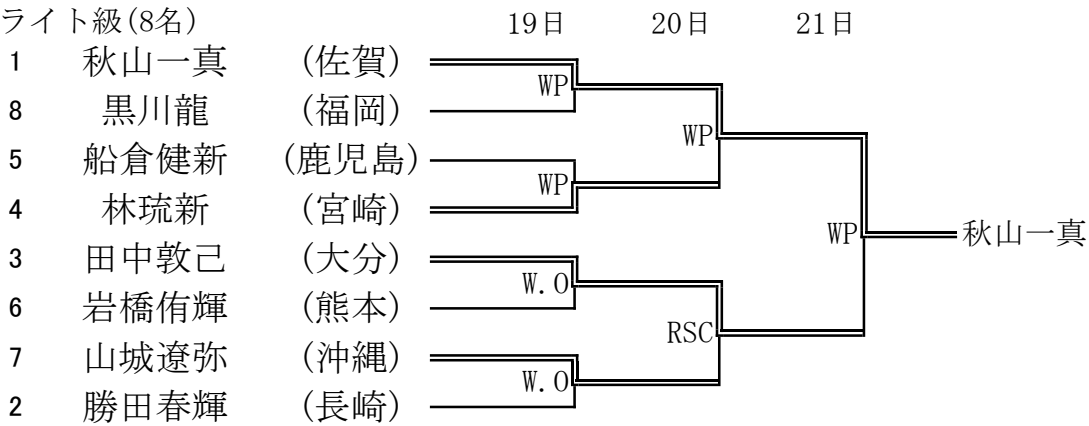

令和8年度（2026年度）全九州高等学校体育大会第80回全九州高等学校ボクシング競技大会 【男子Aパート】

ピン級(7名)

ライトフライ級(7名)

フライ級(8名)

バンタム級(8名)

令和8年度（2026年度）全九州高等学校体育大会第80回全九州高等学校ボクシング競技大会 【男子Aパート】

ライト級(8名)

ライトウェルター級(8名)