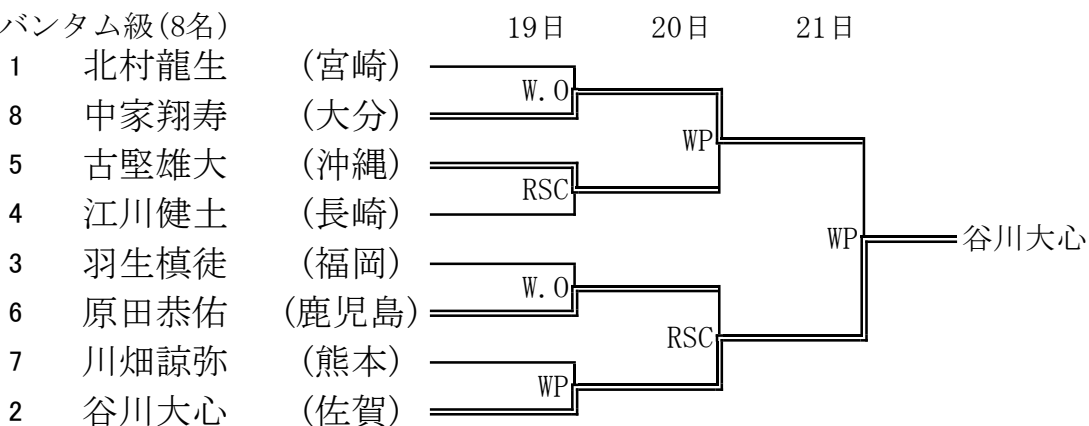

令和8年度（2026年度）全九州高等学校体育大会第80回全九州高等学校ボクシング競技大会 【男子Aパート】

ピン級(7名)

ライトフライ級(7名)

フライ級(8名)

バンタム級(8名)

令和8年度（2026年度）全九州高等学校体育大会第80回全九州高等学校ボクシング競技大会 【男子Aパート】

ライト級(8名)

ライトウェルター級(8名)