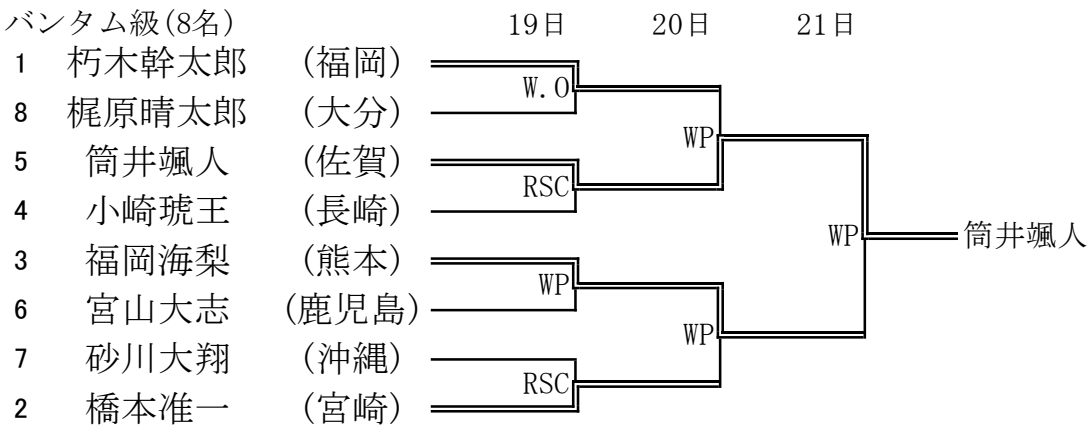

令和8年度（2026年度）全九州高等学校体育大会第80回全九州高等学校ボクシング競技大会 【男子Bパート】