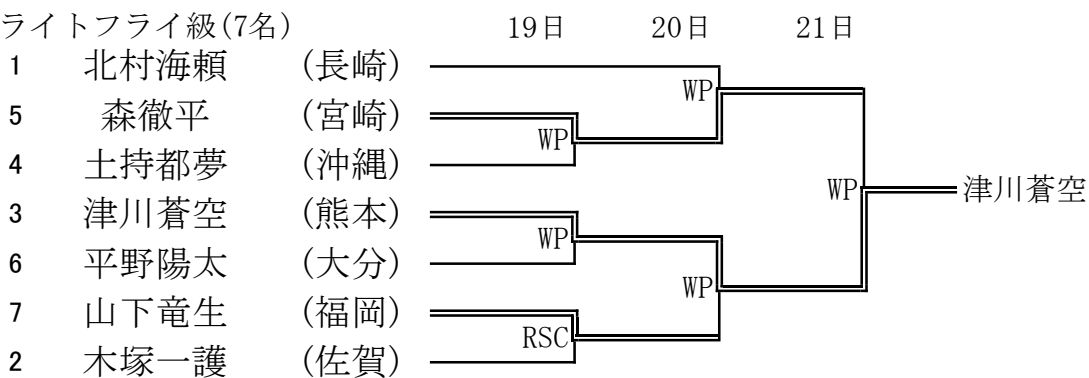

令和8年度（2026年度）全九州高等学校体育大会第80回全九州高等学校ボクシング競技大会 【男子Aパート】

ピン級(7名)

ライトフライ級(7名)

フライ級(8名)

バンタム級(8名)

令和8年度（2026年度）全九州高等学校体育大会第80回全九州高等学校ボクシング競技大会 【男子Aパート】

ライト級(8名)

ライトウェルター級(8名)