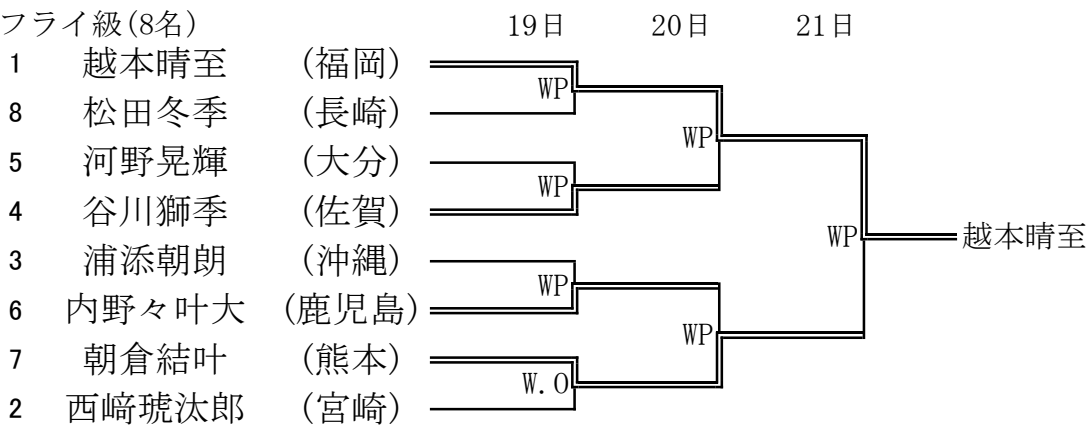

令和8年度（2026年度）全九州高等学校体育大会第80回全九州高等学校ボクシング競技大会 【男子Aパート】

ピン級(7名)

ライトフライ級(7名)

フライ級(8名)

バンタム級(8名)

令和8年度（2026年度）全九州高等学校体育大会第80回全九州高等学校ボクシング競技大会 【男子Aパート】

ライト級(8名)

ライトウェルター級(8名)