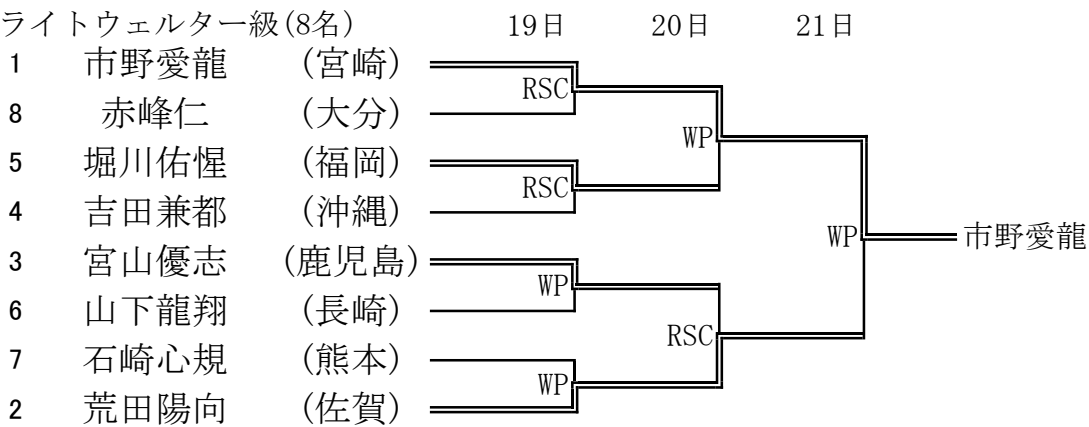

令和8年度（2026年度）全九州高等学校体育大会第80回全九州高等学校ボクシング競技大会 【男子Aパート】

ピン級(7名)

ライトフライ級(7名)

フライ級(8名)

バンタム級(8名)

令和8年度（2026年度）全九州高等学校体育大会第80回全九州高等学校ボクシング競技大会 【男子Aパート】

ライト級(8名)

ライトウェルター級(8名)