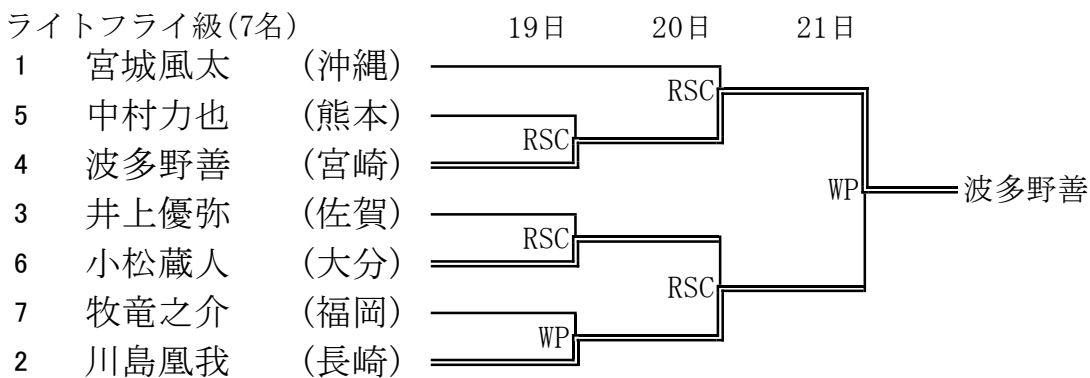

令和8年度（2026年度）全九州高等学校体育大会第80回全九州高等学校ボクシング競技大会 【男子Bパート】