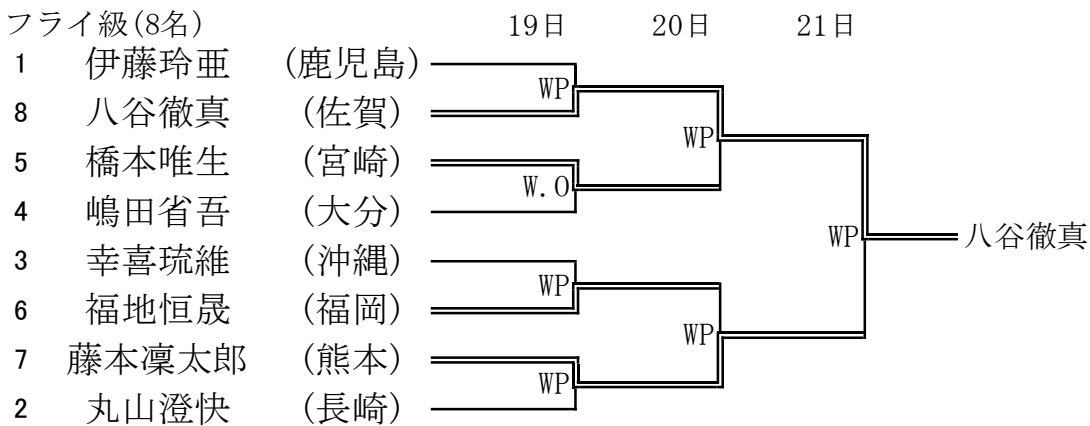

令和8年度（2026年度）全九州高等学校体育大会第80回全九州高等学校ボクシング競技大会 【男子Bパート】