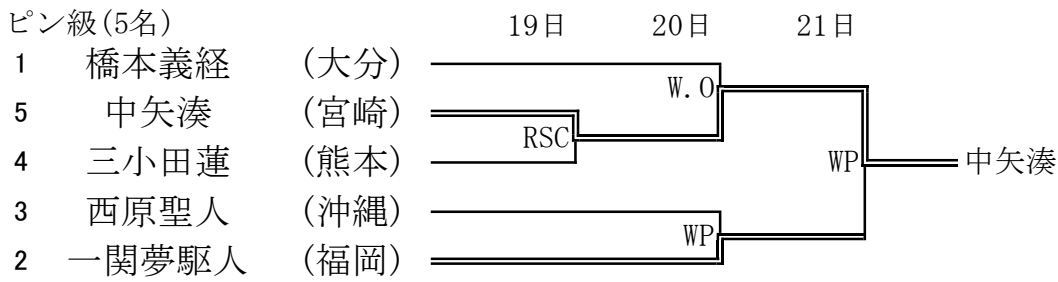

令和8年度（2026年度）全九州高等学校体育大会第80回全九州高等学校ボクシング競技大会 【男子Bパート】