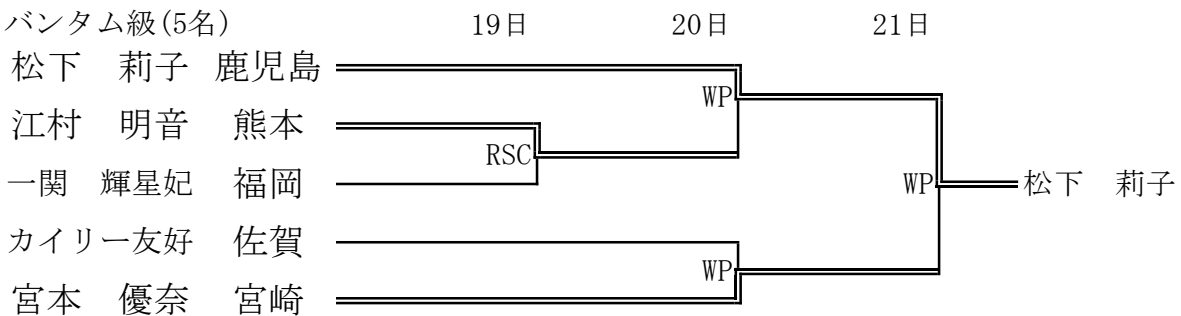

令和8年度(2026年度)全九州高等学校体育大会第80回全九州高等学校ボクシング競技大会【女子公開競技】

令和8年度(2026年度)全九州高等学校体育大会第80回全九州高等学校ボクシング競技大会【女子公開競技】