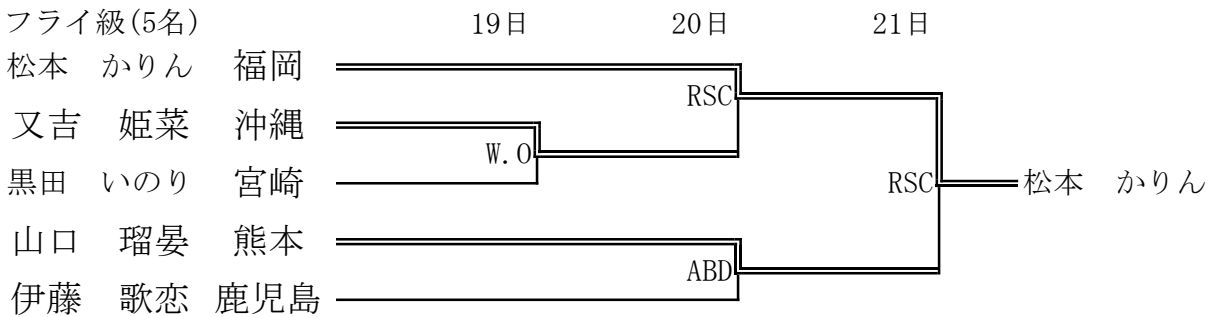

令和8年度(2026年度)全九州高等学校体育大会第80回全九州高等学校ボクシング競技大会【女子公開競技】

令和8年度(2026年度)全九州高等学校体育大会第80回全九州高等学校ボクシング競技大会【女子公開競技】