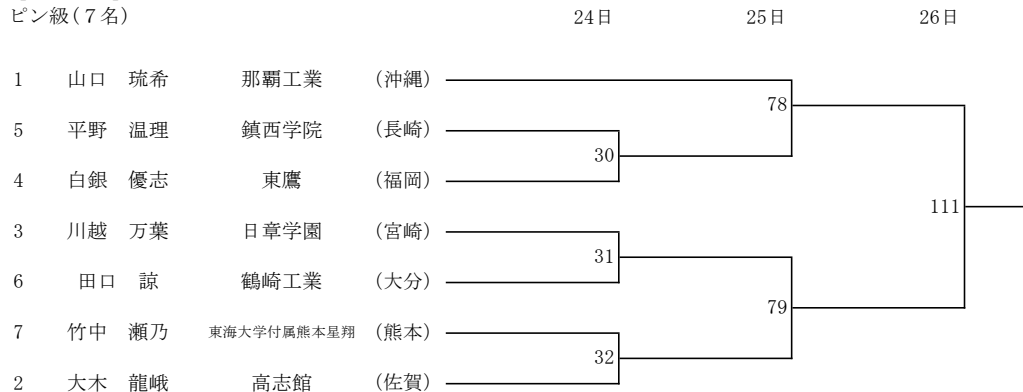

令和4年度 第76回全九州高等学校新人ボクシング競技大会

【女子の部】

【男子の部】Aパート

令和4年度 第76回全九州高等学校新人ボクシング競技大会

令和4年度 第76回全九州高等学校新人ボクシング競技大会

インターハイ出場決定戦

ピン級Aパート

ウェルター級Aパート

令和4年度 第76回全九州高等学校新人ボクシング競技大会

【男子の部】Bパート  
ピン級(7名)

ライトフライ(8名)

フライ級(8名)

バンタム級(8名)

令和4年度 第76回全九州高等学校新人ボクシング競技大会