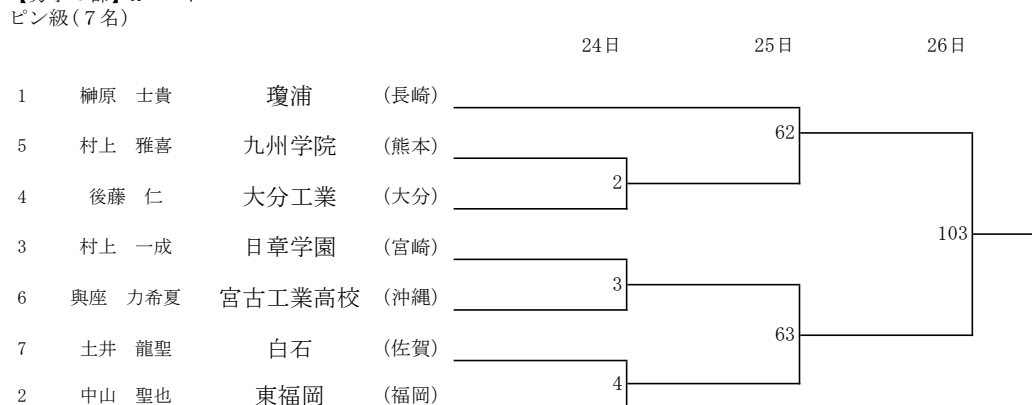

令和4年度 第76回全九州高等学校新人ボクシング競技大会

【女子の部】

【男子の部】Aパート

令和4年度 第76回全九州高等学校新人ボクシング競技大会

令和4年度 第76回全九州高等学校新人ボクシング競技大会

インターハイ出場決定戦

ピン級Aパート

ウェルター級Aパート

令和4年度 第76回全九州高等学校新人ボクシング競技大会

【男子の部】Bパート  
ピン級(7名)

ライトフライ(8名)

フライ級(8名)

バンタム級(8名)

令和4年度 第76回全九州高等学校新人ボクシング競技大会