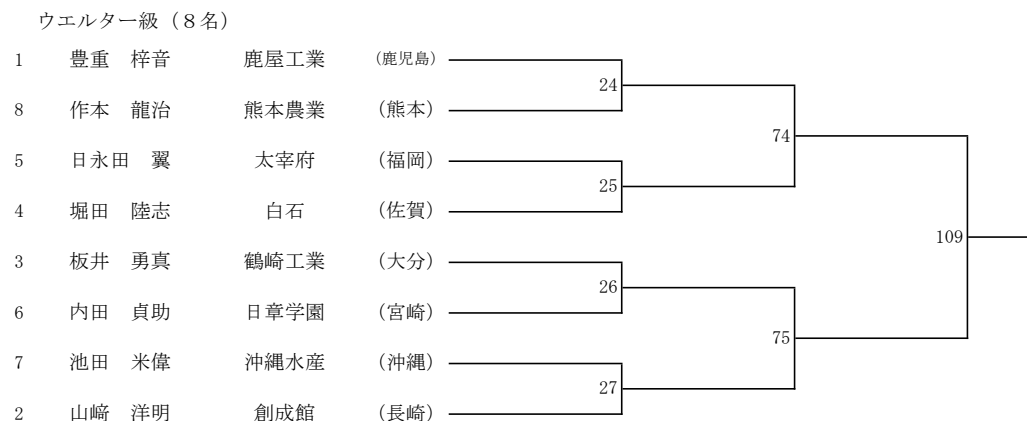

令和4年度 第76回全九州高等学校新人ボクシング競技大会

【女子の部】

【男子の部】Aパート

令和4年度 第76回全九州高等学校新人ボクシング競技大会

令和4年度 第76回全九州高等学校新人ボクシング競技大会

インターハイ出場決定戦

ピン級Aパート

ウェルター級Aパート

令和4年度 第76回全九州高等学校新人ボクシング競技大会

【男子の部】Bパート  
ピン級(7名)

ライトフライ(8名)

フライ級(8名)

バンタム級(8名)

令和4年度 第76回全九州高等学校新人ボクシング競技大会