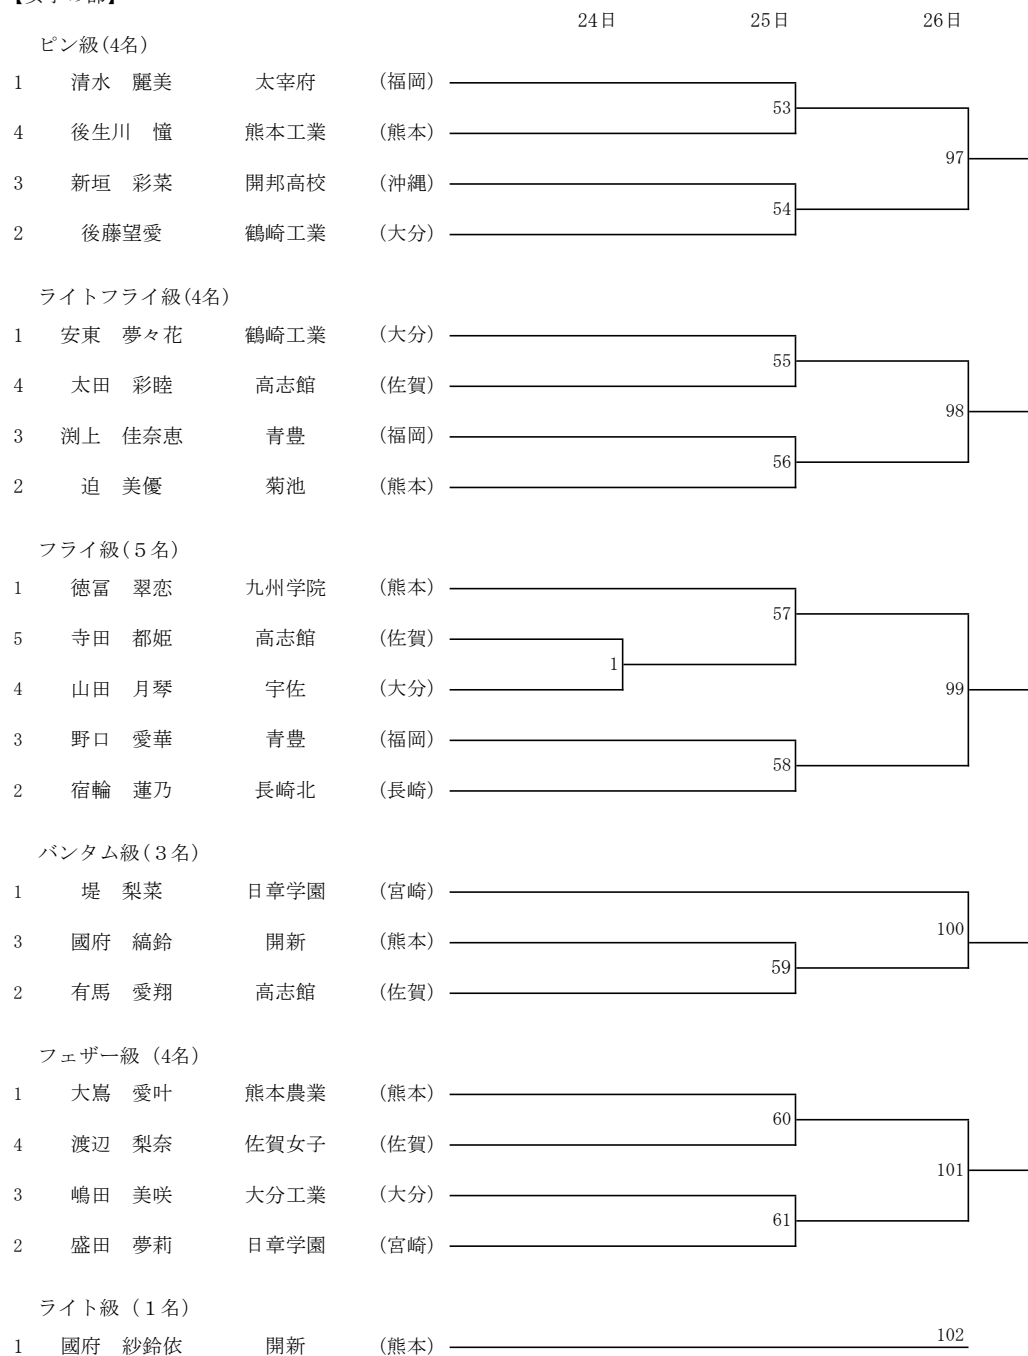

令和4年度 第76回全九州高等学校新人ボクシング競技大会

【女子の部】

【男子の部】Aパート

令和4年度 第76回全九州高等学校新人ボクシング競技大会

令和4年度 第76回全九州高等学校新人ボクシング競技大会

インターハイ出場決定戦

ピン級Aパート

ウェルター級Aパート

令和4年度 第76回全九州高等学校新人ボクシング競技大会

【男子の部】Bパート  
ピン級(7名)

ライトフライ(8名)

フライ級(8名)

バンタム級(8名)

令和4年度 第76回全九州高等学校新人ボクシング競技大会