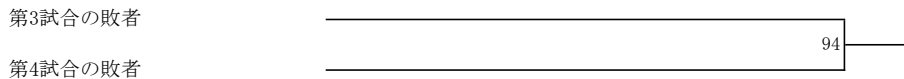

令和4年度 第76回全九州高等学校新人ボクシング競技大会

【女子の部】

【男子の部】Aパート

令和4年度 第76回全九州高等学校新人ボクシング競技大会

令和4年度 第76回全九州高等学校新人ボクシング競技大会

インターハイ出場決定戦

ピン級Aパート

ウェルター級Aパート