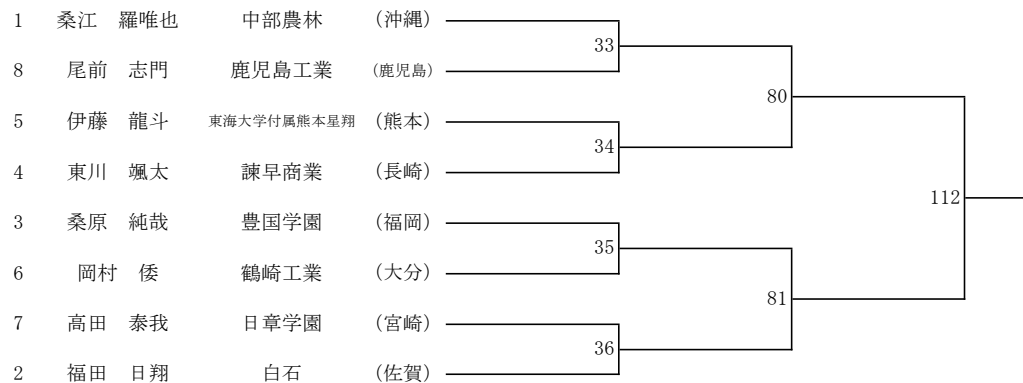

令和4年度 第76回全九州高等学校新人ボクシング競技大会

【女子の部】

【男子の部】Aパート

令和4年度 第76回全九州高等学校新人ボクシング競技大会

令和4年度 第76回全九州高等学校新人ボクシング競技大会

インターハイ出場決定戦

ピン級Aパート

ウェルター級Aパート

令和4年度 第76回全九州高等学校新人ボクシング競技大会

【男子の部】Bパート  
ピン級(7名)

ライトフライ(8名)

フライ級(8名)

バンタム級(8名)

令和4年度 第76回全九州高等学校新人ボクシング競技大会