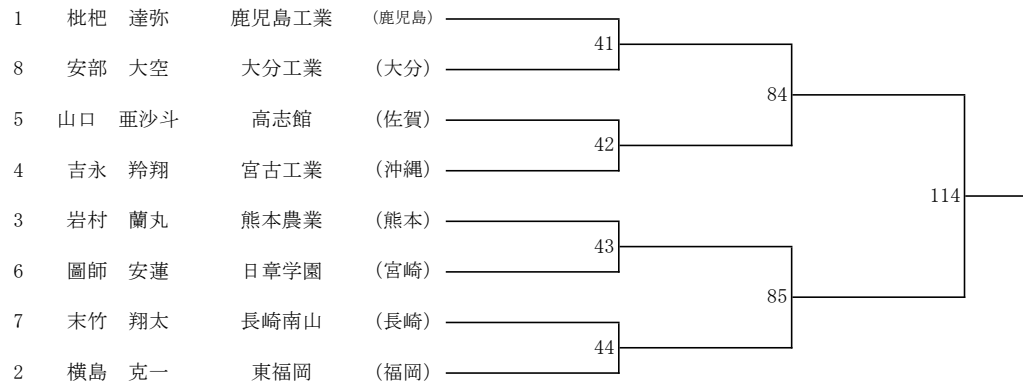

令和4年度 第76回全九州高等学校新人ボクシング競技大会

【男子の部】Bパート  
ピン級(7名)

ライトフライ(8名)

フライ級(8名)

バンタム級(8名)

令和4年度 第76回全九州高等学校新人ボクシング競技大会