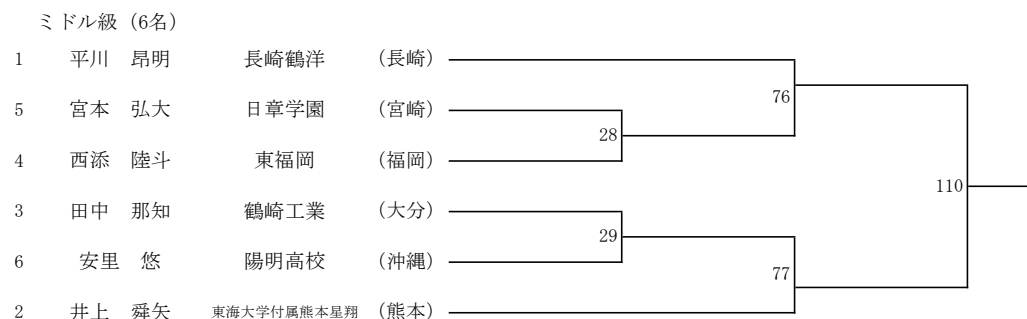

令和4年度 第76回全九州高等学校新人ボクシング競技大会

【女子の部】

【男子の部】Aパート

令和4年度 第76回全九州高等学校新人ボクシング競技大会

令和4年度 第76回全九州高等学校新人ボクシング競技大会

インターハイ出場決定戦

ピン級Aパート

ウェルター級Aパート

令和4年度 第76回全九州高等学校新人ボクシング競技大会

【男子の部】Bパート  
ピン級(7名)

ライトフライ(8名)

フライ級(8名)

バンタム級(8名)

令和4年度 第76回全九州高等学校新人ボクシング競技大会