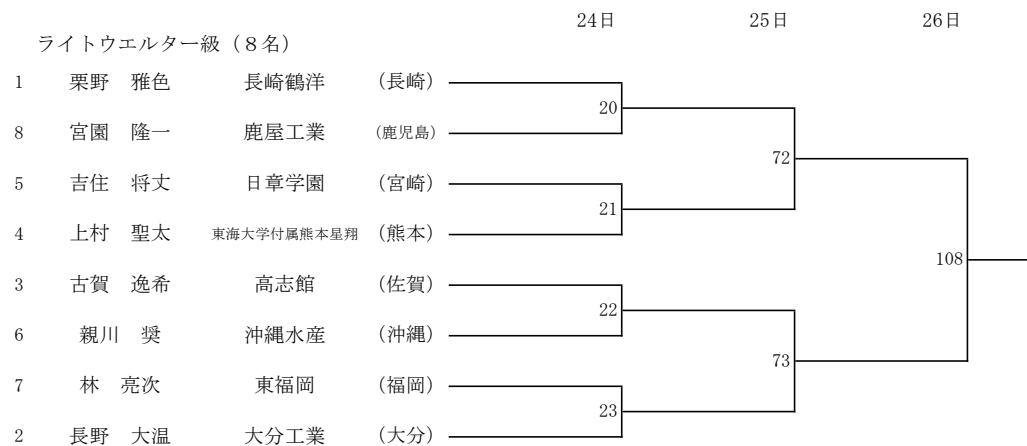

令和4年度 第76回全九州高等学校新人ボクシング競技大会

【女子の部】

【男子の部】Aパート

令和4年度 第76回全九州高等学校新人ボクシング競技大会

令和4年度 第76回全九州高等学校新人ボクシング競技大会

インターハイ出場決定戦

ピン級Aパート

ウェルター級Aパート

令和4年度 第76回全九州高等学校新人ボクシング競技大会

【男子の部】Bパート  
ピン級(7名)

ライトフライ(8名)

フライ級(8名)

バンタム級(8名)

令和4年度 第76回全九州高等学校新人ボクシング競技大会