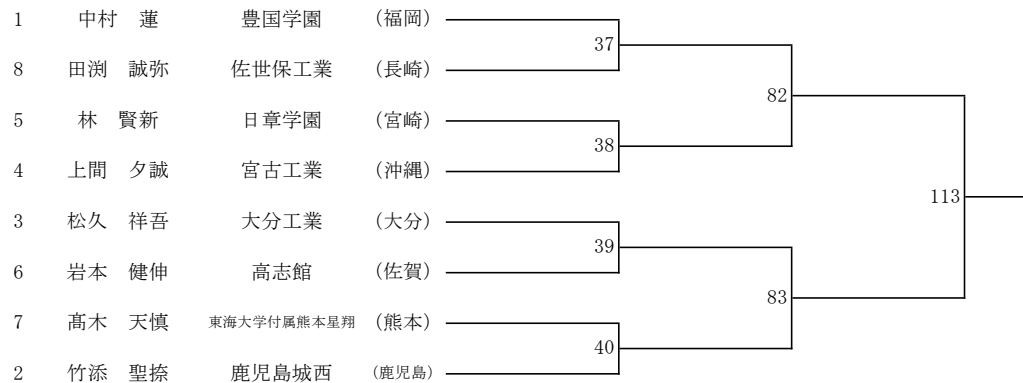

令和4年度 第76回全九州高等学校新人ボクシング競技大会

【男子の部】Bパート  
ピン級(7名)

ライトフライ(8名)

フライ級(8名)

バンタム級(8名)

令和4年度 第76回全九州高等学校新人ボクシング競技大会