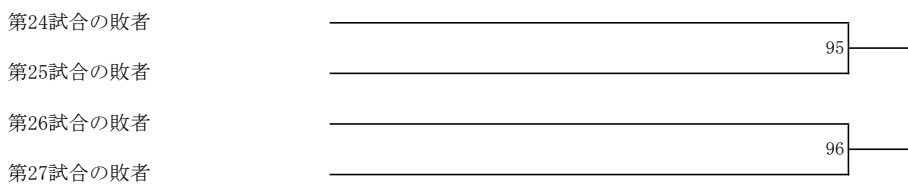

令和4年度 第76回全九州高等学校新人ボクシング競技大会

【女子の部】

【男子の部】Aパート

令和4年度 第76回全九州高等学校新人ボクシング競技大会

令和4年度 第76回全九州高等学校新人ボクシング競技大会

インターハイ出場決定戦

ピン級Aパート

ウェルター級Aパート